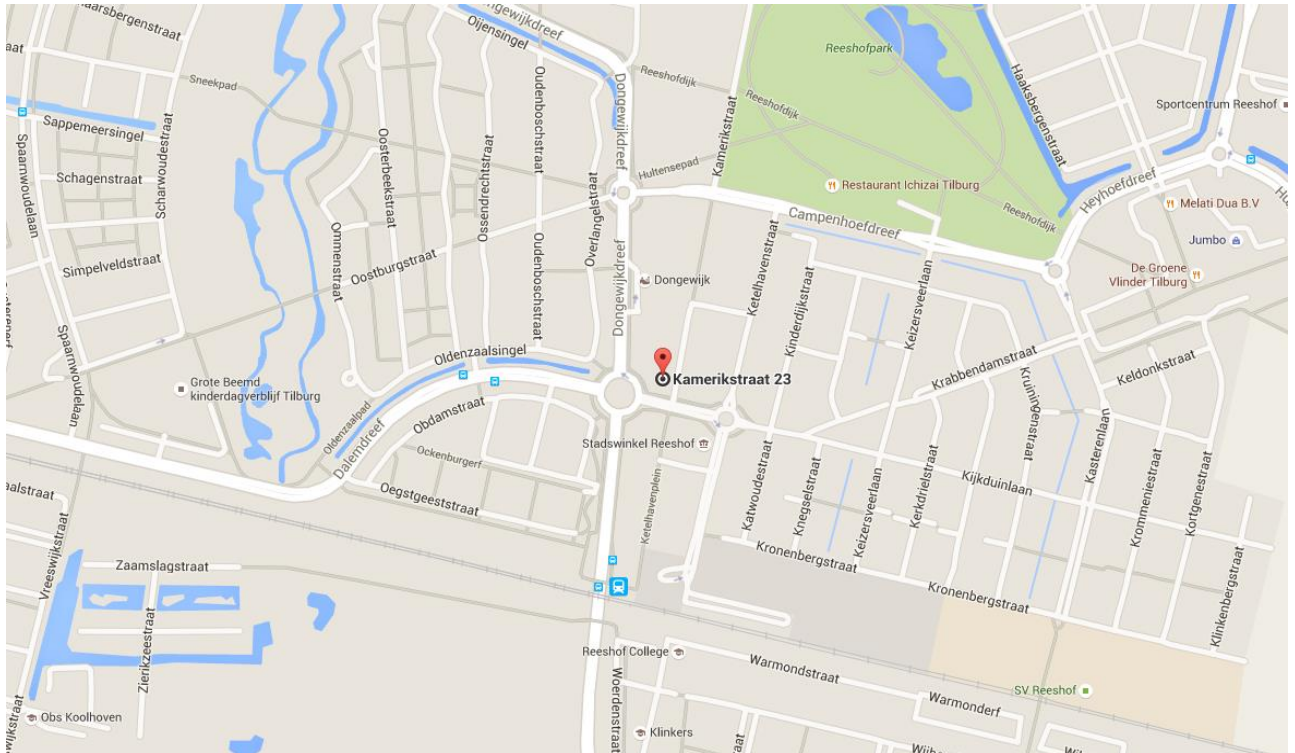

IT SUPPORT GROEP

Adres en route

IT Support Groep bevindt zich op 3 minuten lopen van Tilburg Station Reeshof. Ook met de auto is onze locatie uitstekend bereikbaar. Wie IT Support Groep met de auto bezoekt kan gratis parkeren op ons eigen terrein.