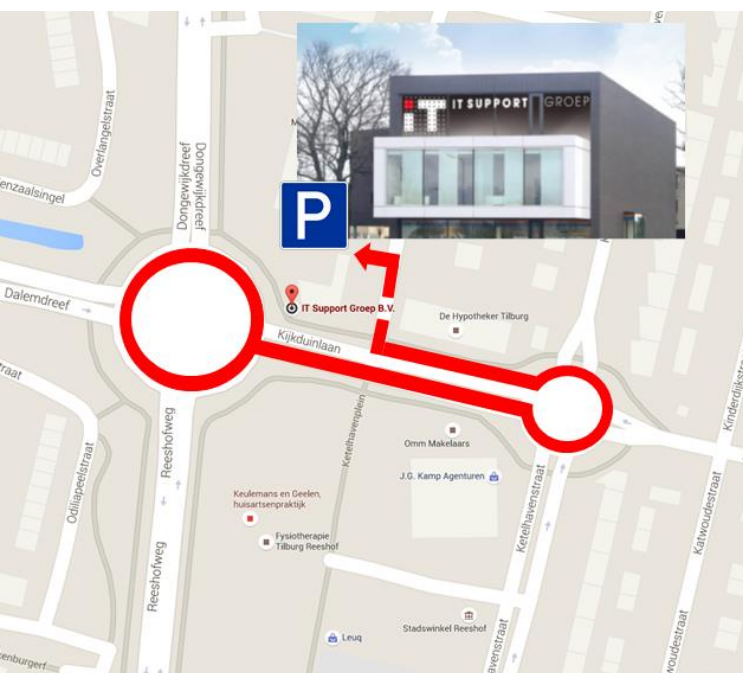

IT SUPPORT GROEP

Adres en route

IT Support Groep bevindt zich op 3 minuten lopen van Tilburg Station Reeshof. Ook met de auto is onze locatie uitstekend bereikbaar. Wie IT Support Groep met de auto bezoekt kan gratis parkeren op ons eigen terrein.